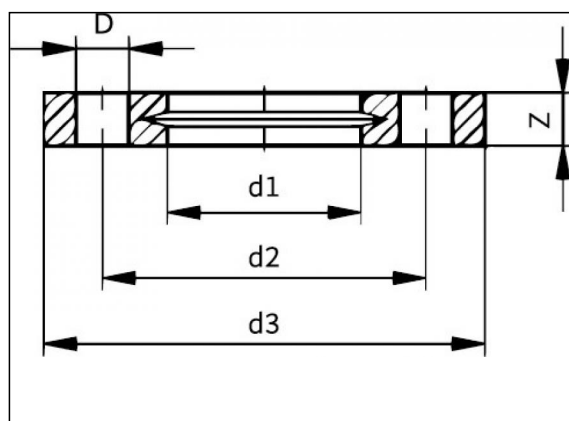

9.72 PP-V Bride

Informations sur le produit

Matière

- PP-GF = Polypropylène renforcé de fibres de verre (30 %)

Fabrication

- Moulé par injection

Articles disponibles

ART.CODE	Dia	DN	d1	d2	d3	Z	NxD	PN	Qty
9.72.020	20	15	28	65	95	16	4x14	16	50
9.72.025	25	20	34	75	105	17	4x14	16	50
9.72.032	32	25	42	85	115	18	4x14	16	50
9.72.040	40	32	51	100	140	20	4x18	16	30
9.72.050	50	40	62	110	150	22	4x18	16	30
9.72.063	63	50	78	125	165	24	4x18	16	50
9.72.075	75	65	92	145	185	26	4x18	16	30
9.72.090	90	80	110	160	200	27	8x18	16	25

ART.CODE	Dia	DN	d1	d2	d3	Z	NxD	PN	Qty
9.72.110	110	100	133	180	220	28	8x18	16	15
9.72.140	140	125	167	210	250	30	8x18	16	15
9.72.160	160	150	190	241	285	32	8x22	16	10
9.72.200	200	200	226	297	340	34	8x23	16	5
9.72.225	225	200	250	297	340	34	8x23	16	5
9.72.250	250	250	277	350	395	38	12x2 2	10	5
9.72.280	280	250	310	350	395	38	12x2 2	10	1
9.72.315	315	300	348	400	445	42	12x2 2	10	1
9.72.355	355	350	388	460	515	46	16x2 3	10	1
9.72.400	400	400	442	515	574	50	16x2 6	10	1